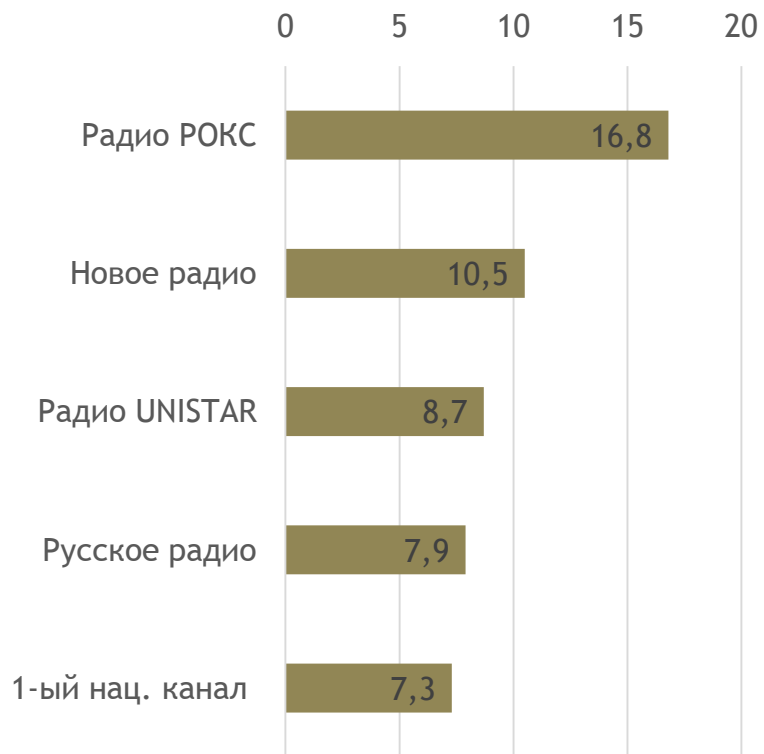

Радио РОКС-М

Исследование популярности радиостанций, весна 2016.

Share

Минск и областные центры

Минск

Reach Weekly

Минск и областные центры

МИНСК

Распределение слушателей Минск и областные центры

Пол

Место прослушивания

Распределение слушателей по возрасту

Минск и областные центры

Распределение слушателей Минск

Пол

Место прослушивания

Распределение слушателей по возрасту

Минск