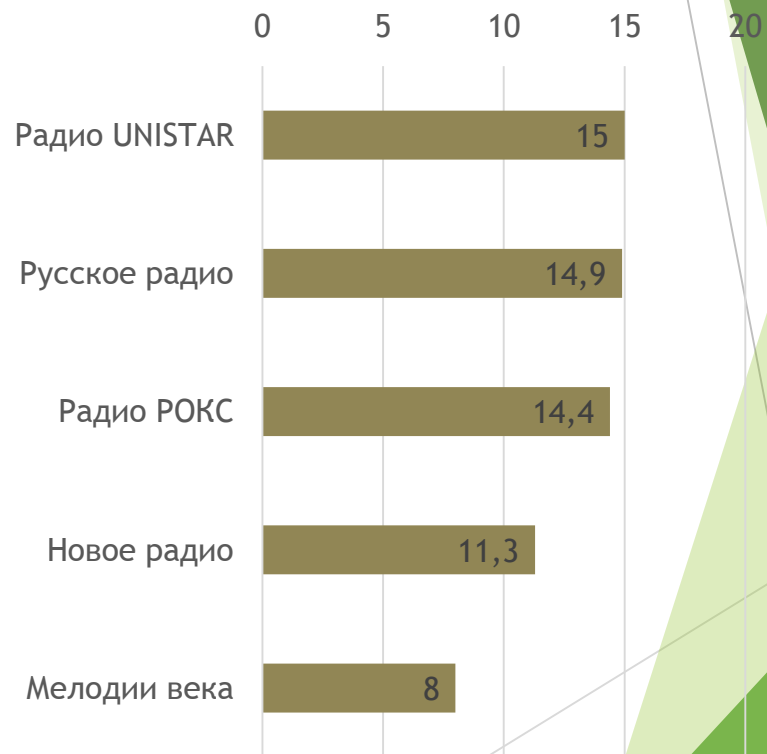

Радио РОКС-М

Исследование популярности радиостанций, весна 2016.

Share

Минск и областные центры

Минск

Reach Weekly

Минск и областные центры

МИНСК

Распределение слушателей Минск и областные центры

Пол

Место прослушивания

Распределение слушателей по возрасту

Минск и областные центры

Распределение слушателей Минск

Пол

Место прослушивания

Распределение слушателей по возрасту

Минск