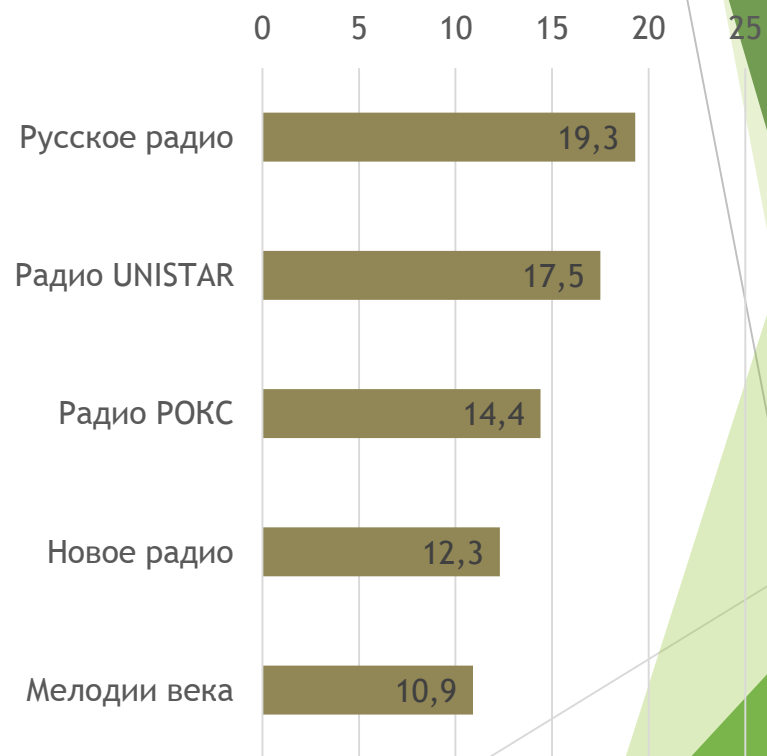

Радио РОКС-М

Исследование популярности радиостанций, весна 2016.

Share

Минск и областные центры

Минск

Reach Weekly

Минск и областные центры

МИНСК

Распределение слушателей Минск и областные центры

Пол

Место прослушивания

Распределение слушателей по возрасту

Минск и областные центры

Распределение слушателей Минск

Пол

Место прослушивания

Распределение слушателей по возрасту

Минск