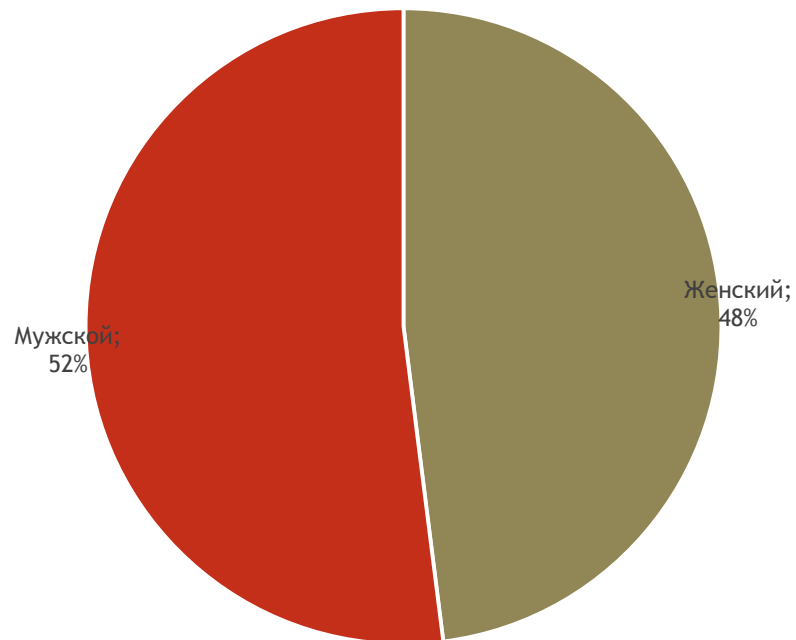

Радио РОКС-М

Исследование популярности радиостанций, весна 2016.

Share

Минск и областные центры

Минск

Reach Weekly

Минск и областные центры

МИНСК

Распределение слушателей Минск и областные центры

Пол

Место прослушивания

Распределение слушателей по возрасту

Минск и областные центры

Распределение слушателей Минск

Пол

Место прослушивания

Распределение слушателей по возрасту

Минск