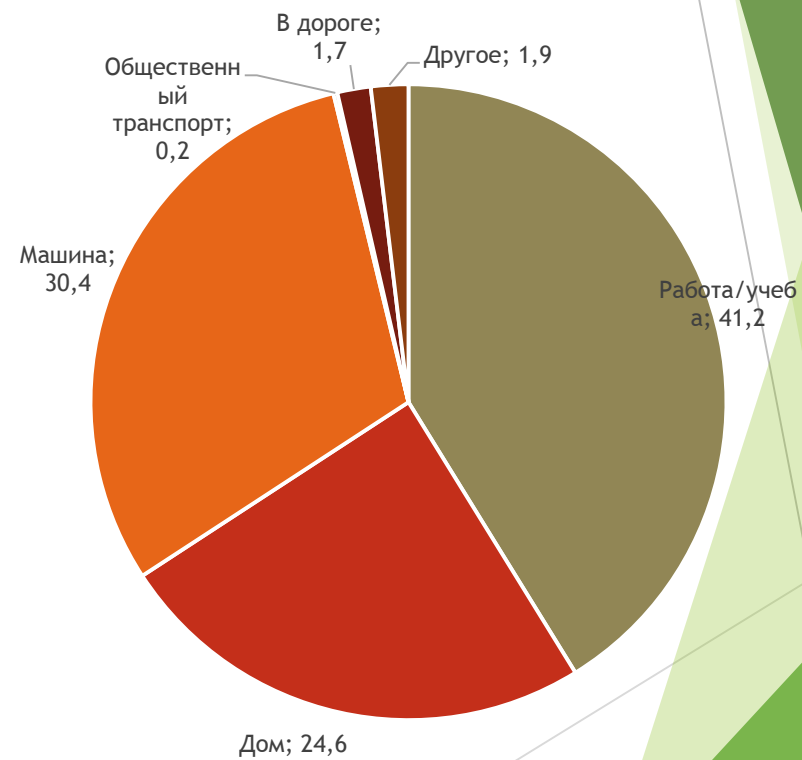

Радио РОКС-М

Исследование популярности радиостанций, весна 2016.

Share

Минск и областные центры

Минск

Reach Weekly

Минск и областные центры

МИНСК

Распределение слушателей Минск и областные центры

Пол

Место прослушивания

Распределение слушателей по возрасту

Минск и областные центры

Распределение слушателей Минск

Пол

Место прослушивания

Распределение слушателей по возрасту

Минск