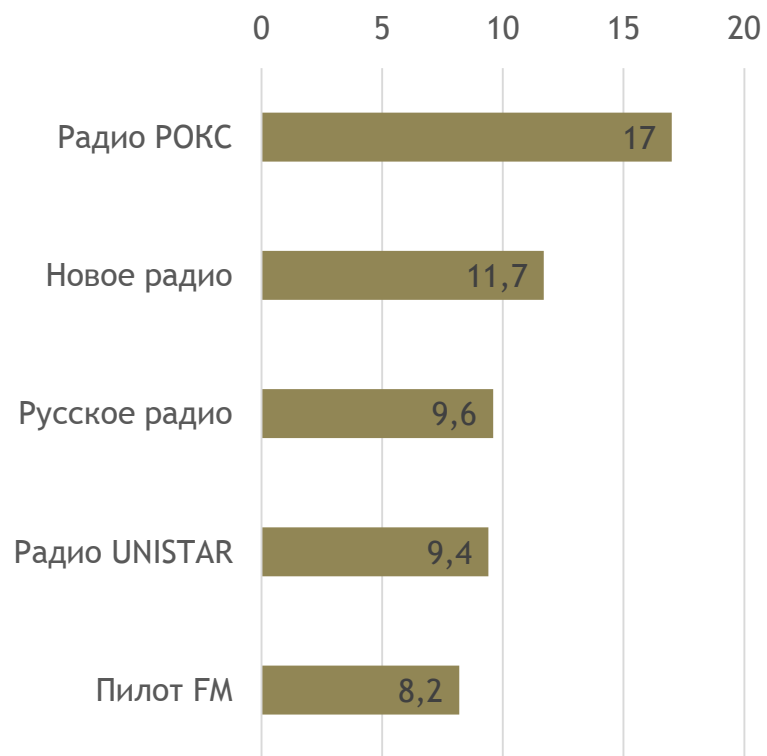

Радио РОКС-М

Исследование популярности радиостанций, весна 2016.

Share

Минск и областные центры

Минск

Reach Weekly

Минск и областные центры

МИНСК

Распределение слушателей Минск и областные центры

Пол

Место прослушивания

Распределение слушателей по возрасту

Минск и областные центры

Распределение слушателей Минск

Пол

Место прослушивания

Распределение слушателей по возрасту

Минск